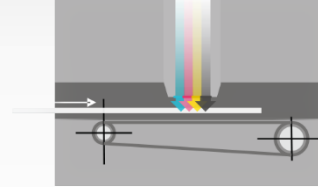

Kağıt sıkışmalarına basit ve güvenli müdahale

KOLAY VE BASİT OPERASYON

RENKLİ PIEZO INKJET / RENKLİ LASER BASKI KARŞILAŞTIRMASI

PIEZO INKJET AVANTAJI

Laser Kağıt Yolu

Silindir iletim yönteminde kağıt yeterince güvenli tutunamaz, soruna açık sistem

Inkjet Kağıt Yolu

Elektrostatik iletim kayışı sayesinde kağıt güvenli bir şekilde tutunur, daha kısa ve güvenli baskı sistemi

Gelişmiş Kağıt Yolu Tasarımı

Basit ve yenilikçi kağıt yolu sayesinde Yüksek hızlar dahil her modelde olağanüstü güvenilir baskı teknolojisi

Laser

Tambur zamanla aşınır ve değiştirilmesi gerekir

Nozıl Doğrulama Teknolojisi

Yazıcı kafasının gelişmiş yerleşik algılama teknolojisi nozullu izler güvenli ve otomatik olarak algılar ve yazıcı kafası performansını ayarlar