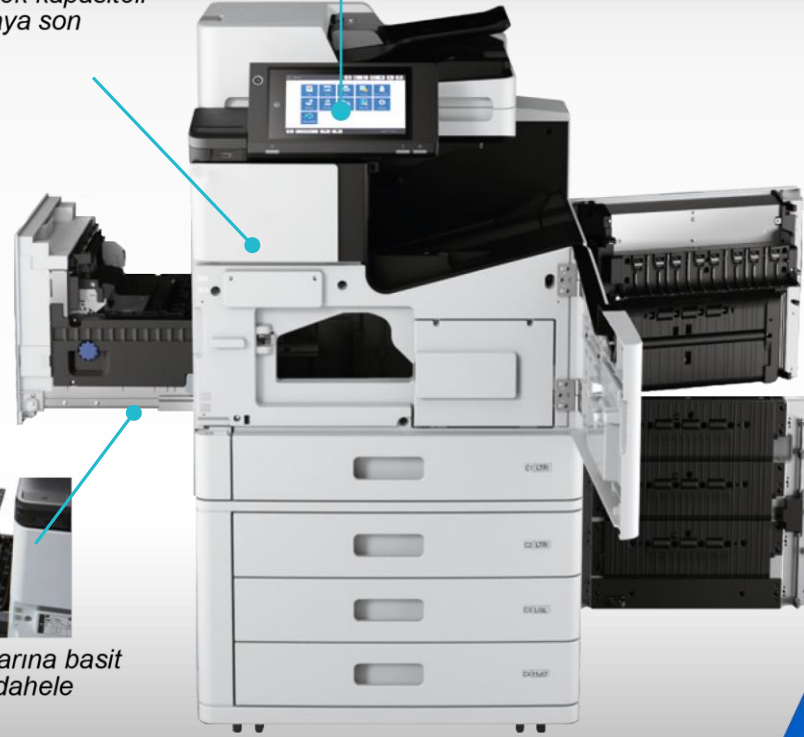

Kolay ve hızlı deęişen, yüksek kapasiteli kartuşlar, akma ve tozlanmaya son

Kağıt sıkışmalarına basit ve güvenli müdahale